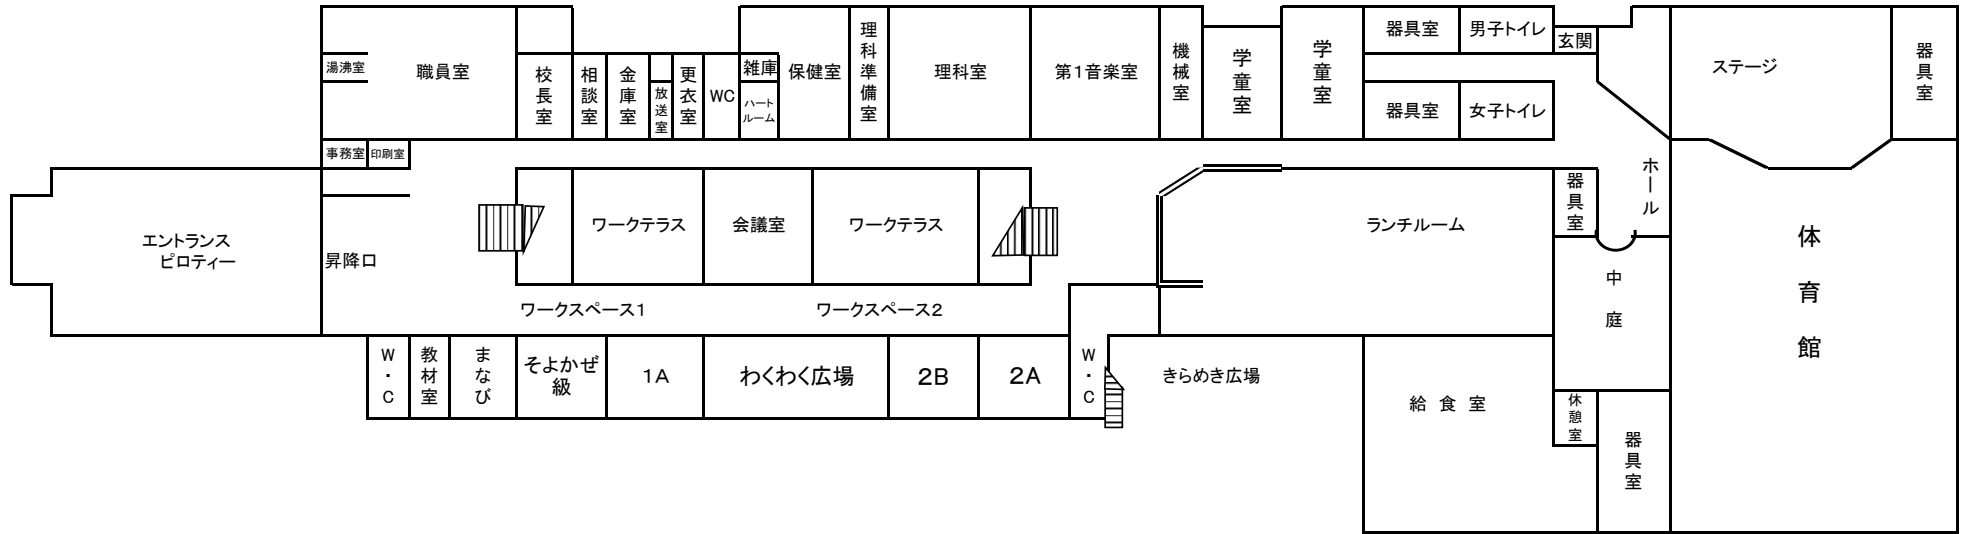

令和6年度 入善小学校 校舎平面図

1階

2階