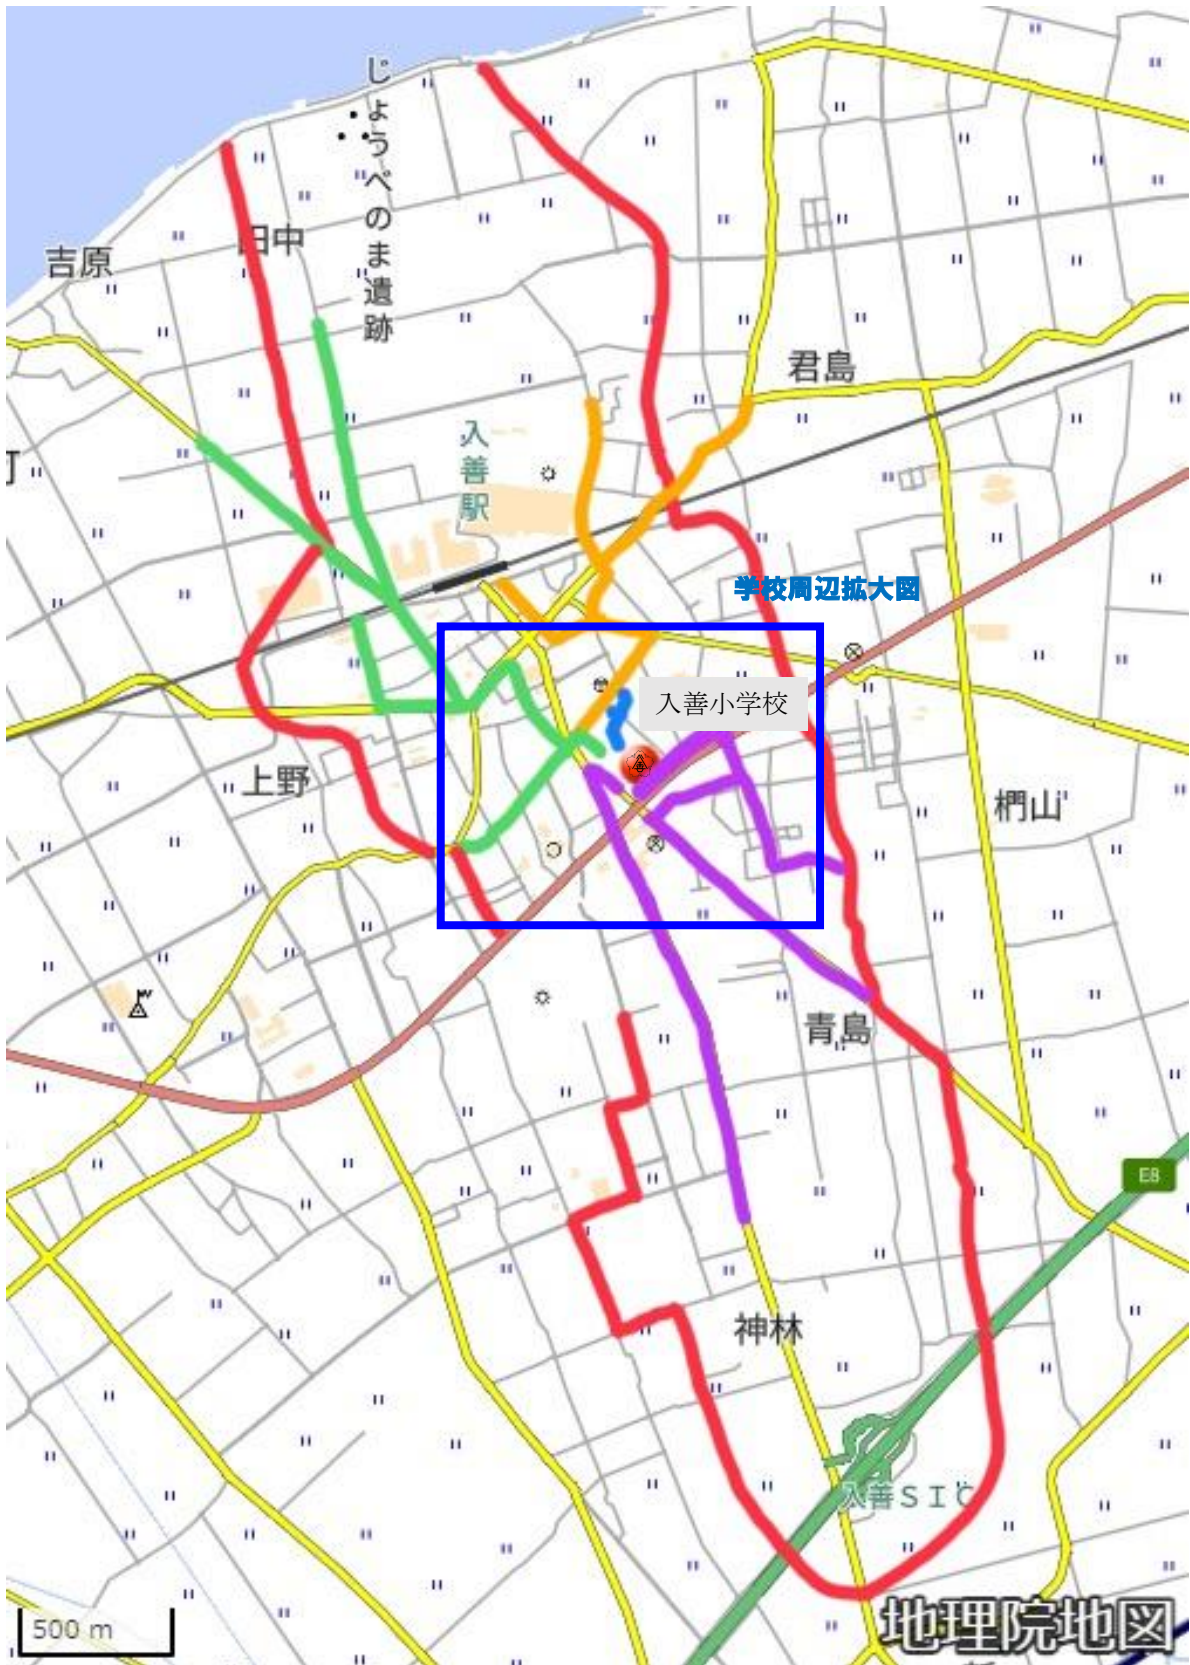

入善小学校校区地図（広域・詳細） ※地理院地図 vector を加工して作成

緑ライン：12区・13区・14区・15区・16区・17区・駅南住宅・田中

橙ライン：6区・7区・8区・9区・10区・11区・13区・幸町・君島・東町住宅・五十里

紫ライン：13区・東寺田・神林・上田・美善町

青ライン：冬季通行止め

学校周辺拡大図

※地理院地図 vector を加工して作成