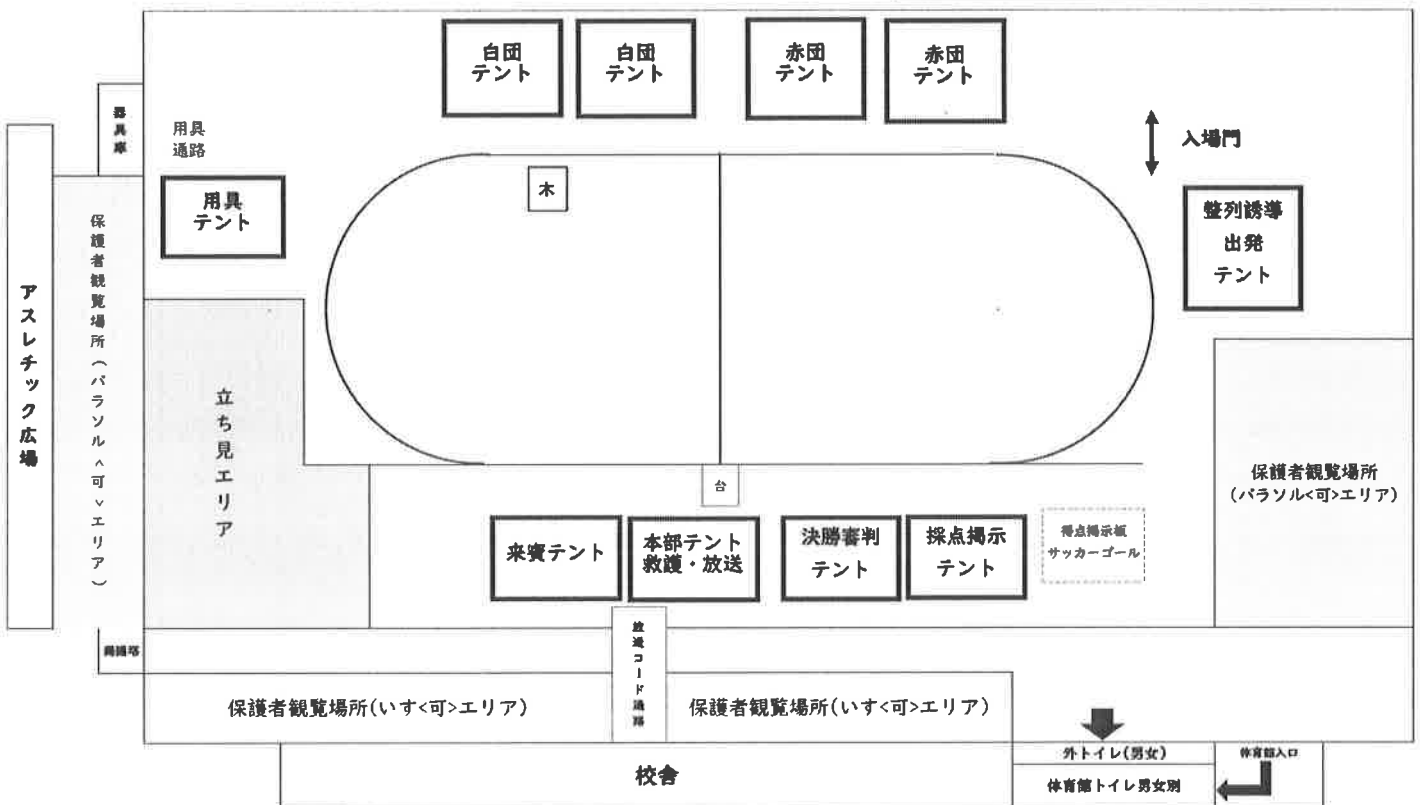

へいしき しだい
閉会式 次第

1. 成績発表
せいせきはっぴよう
2. 表彰
ひょうしょう
3. 閉会の言葉
へいしき ことば
4. 万歳三唱
ばんざいさんしょう
5. 校歌斉唱
こうかせいしょう
6. 国旗・町旗・校旗の降納
こっき ちょうき こうき こうのう
7. 閉会宣言
へいしきせんげん

ご協力とお願い

- ・保護者観覧場所（パラソル<可>エリア、いす<可>エリア）や立ち見エリアからの観覧となります。お互いに譲り合うなどして、多くの人が楽しく観覧できるよう、ご協力をお願いいたします。
- ・トイレは体育館入口横トイレ・体育館内トイレをご使用ください。
- ・学校正門前の道路への車の乗り入れの自粛（禁止）にご協力をお願いいたします。