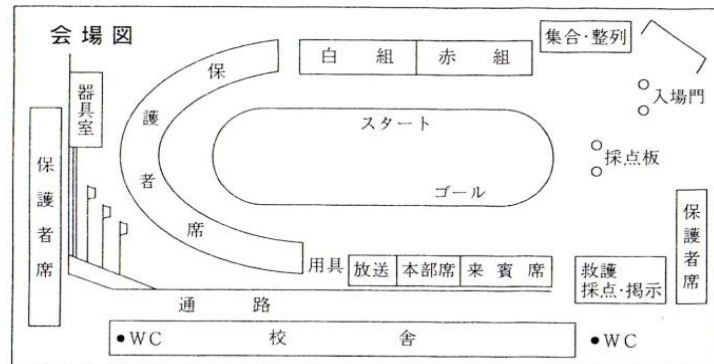

- 1 入場行進
- 2 成績発表
- 3 表彰
- 4 閉会のことば
- 5 万歳三唱
- 6 国旗降納
- 7 閉会宣言

入善町立 入善小学校

校歌

作詞 広川久秀
作曲 古瀬紋吉

南に高き 僧ヶ岳
北には広き 越の海
山清水き 眺めある
我が学びやぞ うれしくも
善に入るちよう よき名なる
善に入るちよう よき名なる

朝夕うまず 励みつつ
風雨ものかは 通いきて
学びの園に いそしまん
時をたがえず 種まきて
み国の花と 咲きいでん
み国の花と 咲きいでん

- ※ 保護者席区割りは、当日午前6時頃に行います。(区割り前の敷物はご遠慮ください。)
- ※ お車の方は、体育館横駐車場、JAみな穂本店前、役場前、花月公園をご利用ください。
学校前道路、職員駐車場、近隣のコンビニエンスストア、学習塾(育英センター)、入善郵便局駐車場、元「新鮮一番館」駐車場への駐車はご遠慮ください。
- ※ 敷物場所等の片付けは、閉会式後をお願いします。
- ※ 学校敷地内は、禁煙、禁酒です。ご協力ください。